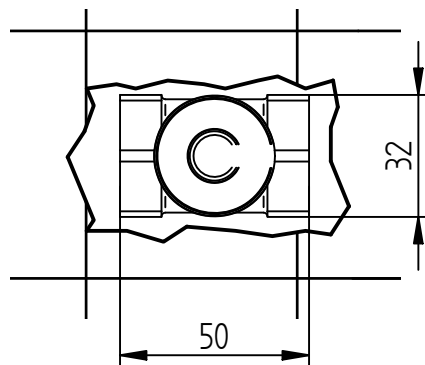

Art.554014 - Art.554015

5