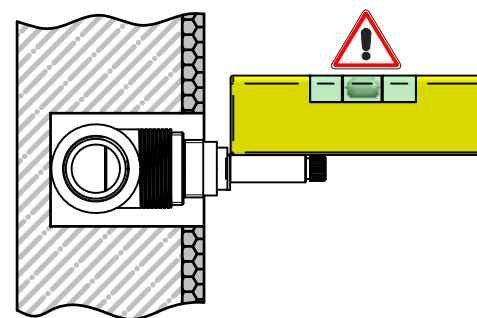

Incassi

Istruzioni di installazione / Installation instruction

ART. 554012 (DX)
ART 554013 (SX)

ART. 554014 (DX)
ART. 554015 (SX)

1 IMPORTANTISSIMO VERY IMPORTANT

2

3

ATTENZIONE!!!
QUESTO ARTICOLO NON E' UN
MISCELATORE, LA SUA FUNZIONE E'
SOLO QUELLA DI FERMARE/FAR
PASSARE L'ACQUA IN INGRESSO
ATTENTION!!!
THIS ARTICLE IS NOT A MIXER HIS
FUNCTION IS JUST TO STOP/FLOW
THE INCOMING WATER

4

X
50
554012-554013
X
51
554014-554015

Per installatore: Al fine di garantire la durata del prodotto installare rubinetti con filtro da pulire periodicamente. Effettuare risciacquo delle tubazioni prima di installare il prodotto (PUNTO 1). Eventuali residui se finissero all'interno della cartuccia potrebbero causarne il danneggiamento.
For installer: In order to guarantee a long duration of the product install valves with filter, which have to be regularly cleaned (POINT 1). Carry out the rinsing of the pipes before install the tap.
Some external materials may damage the cartridge if not removed before the installation.

Art.554012 - Art.554013

Art.554014 - Art.554015

5

6

MADE IN ITALY

DESIGN

EOB

Questo prodotto è stato realizzato interamente in Italia con l'utilizzo di materie prime di altissima qualità

MADE IN ITALY

This product has been entirely manufactured in Italy, by top quality raw materials.

MADE IN ITALY

DESIGN

EOB

Questo prodotto è stato realizzato interamente in Italia con l'utilizzo di materie prime di altissima qualità

MADE IN ITALY

This product has been entirely manufactured in Italy, by top quality raw materials.