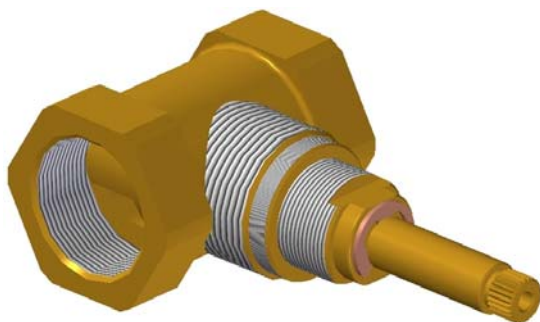

Incassi

Istruzioni di installazione / Installation instruction

ART. 554012 (DX)
ART 554013 (SX)

ART. 554014 (DX)
ART. 554015 (SX)