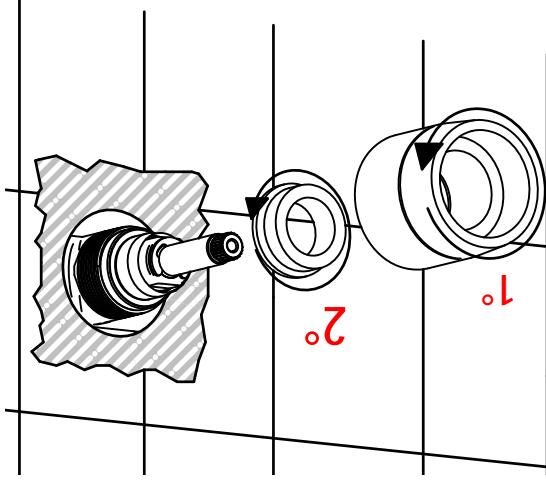

SOSTITUZIONE VITONE / VALVE REPLACEMENT

Prima di iniziare le operazioni di sostituzione del Vitone assicurarsi che l'acqua dell'impianto principale water system has been turned off and empty remaining water.

1

2

3

3

4

4

Per qualsiasi richiesta di informazioni, preghiamo contattare l'Ufficio Tecnico presso: info@bellostarubinetterie.com

For any technical inquiries, please contact the Technical Office at: info@bellostarubinetterie.com