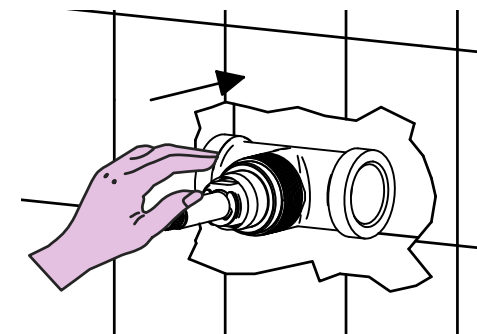

Incassi

Istruzioni di installazione / Installation instruction

ART. 554012 (DX)
ART 554013 (SX)

ART. 554014 (DX)
ART. 554015 (SX)

1 IMPORTANTISSIMO VERY IMPORTANT

2

3

ATTENZIONE!!!
QUESTO ARTICOLO NON E' UN
MISCELATORE, LA SUA FUNZIONE E'
SOLO QUELLA DI FERMARE/FAR
PASSARE L'ACQUA IN INGRESSO
ATTENTION!!!
THIS ARTICLE IS NOT A MIXER HIS
FUNCTION IS JUST TO STOP/FLOW
THE INCOMING WATER

4

X
50
554012-554013
X
51
554014-554015

Per installatore: Al fine di garantire la durata del prodotto installare rubinetti con filtro da pulire periodicamente. Effettuare risciacquo delle tubazioni prima di installare il prodotto (PUNTO 1). Eventuali residui se finissero all'interno della cartuccia potrebbero causarne il danneggiamento.
For installer: In order to guarantee a long duration of the product install valves with filter, which have to be regularly cleaned (POINT 1). Carry out the rinsing of the pipes before install the tap.
Some external materials may damage the cartridge if not removed before the installation.