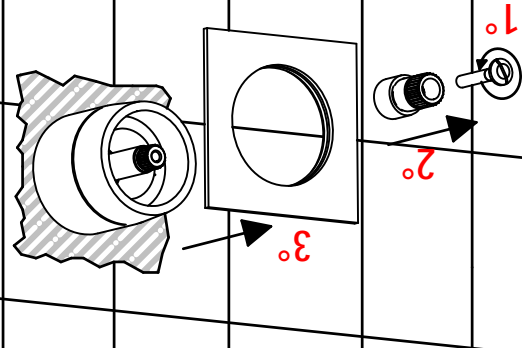

**PER INSTALLAZIONE INCASSO VEDI ISTRUZIONI
554012-554013-554014-554015
FOR BUILT-IN PARTS, SEE INSTRUCTIONS
554012-554013-554014-554015**

SOSTITUZIONE VITONE / VALVE REPLACEMENT

Prima di iniziare le operazioni di sostituzione del Vitone assicurarsi che l'acqua dell'impianto principale water system has been turned off and empty remaining water.