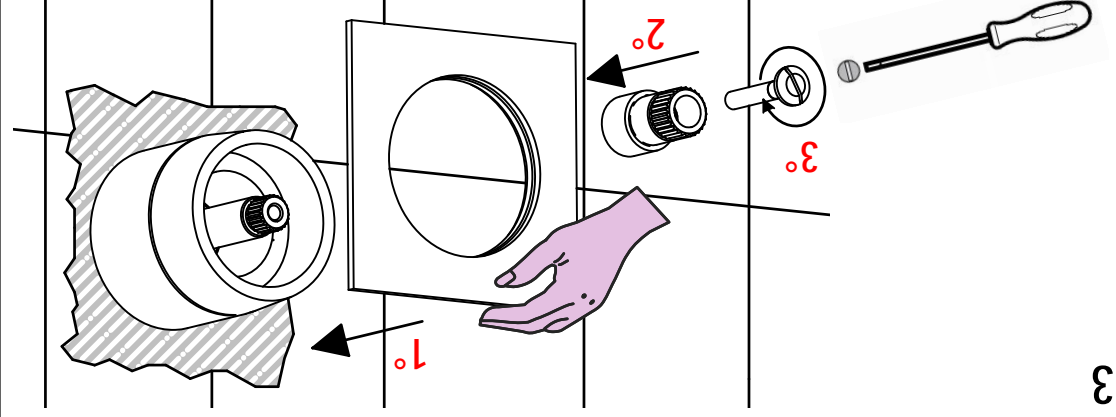

SOSTITUZIONE VITONE / VALVE REPLACEMENT

Prima di iniziare le operazioni di sostituzione del Vitone assicurarsi che l'acqua dell'impianto principale water system has been turned off and empty remaining water.

1

2

3

3

4

4

Per qualsiasi richiesta di informazioni, preghiamo contattare l'Ufficio Tecnico presso: info@bellostarubinetterie.com

For any technical inquiries, please contact the Technical Office at: info@bellostarubinetterie.com