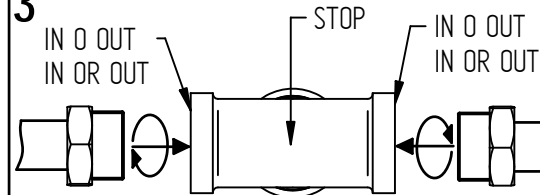

Incassi

Istruzioni di installazione / Installation instruction

ART. 554012 (DX)
ART 554013 (SX)

ART. 554014 (DX)
ART. 554015 (SX)

1 IMPORTANTISSIMO VERY IMPORTANT

2

3

ATTENZIONE!!!
QUESTO ARTICOLO NON E' UN
MISCELATORE, LA SUA FUNZIONE E'
SOLO QUELLA DI FERMARE/FAR
PASSARE L'ACQUA IN INGRESSO
ATTENTION!!!
THIS ARTICLE IS NOT A MIXER HIS
FUNCTION IS JUST TO STOP/FLOW
THE INCOMING WATER

4

X
50
554012-554013
X
51
554014-554015

Per installatore: Al fine di garantire la durata del prodotto installare rubinetti con filtro da pulire periodicamente. Effettuare risciacquo delle tubazioni prima di installare il prodotto (PUNTO 1). Eventuali residui se finissero all'interno della cartuccia potrebbero causarne il danneggiamento.
For installer: In order to guarantee a long duration of the product install valves with filter, which have to be regularly cleaned (POINT 1). Carry out the rinsing of the pipes before install the tap.
Some external materials may damage the cartridge if not removed before the installation.