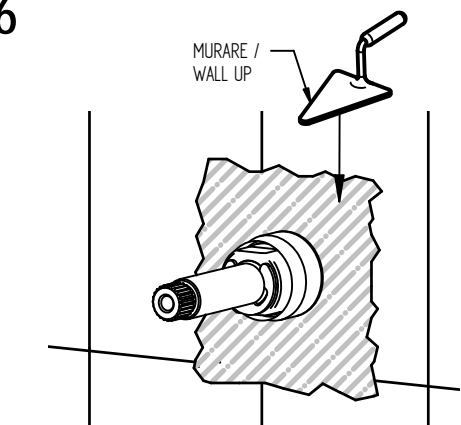

Incassi

Istruzioni di installazione / Installation instruction

ART. 554012 (DX)
ART 554013 (SX)

ART. 554014 (DX)
ART. 554015 (SX)

1 IMPORTANTISSIMO VERY IMPORTANT

2

3

ATTENZIONE!!!
QUESTO ARTICOLO NON E' UN
MISCELATORE, LA SUA FUNZIONE E'
SOLO QUELLA DI FERMARE/FAR
PASSARE L'ACQUA IN INGRESSO
ATTENTION!!!
THIS ARTICLE IS NOT A MIXER HIS
FUNCTION IS JUST TO STOP/FLOW
THE INCOMING WATER

4

X
50
554012-554013
X
51
554014-554015

Per installatore: Al fine di garantire la durata del prodotto installare rubinetti con filtro da pulire periodicamente. Effettuare risciacquo delle tubazioni prima di installare il prodotto (PUNTO 1). Eventuali residui se finissero all'interno della cartuccia potrebbero causarne il danneggiamento.
For installer: In order to guarantee a long duration of the product install valves with filter, which have to be regularly cleaned (POINT 1). Carry out the rinsing of the pipes before install the tap.
Some external materials may damage the cartridge if not removed before the installation.

Art.554012 - Art.554013

Art.554014 - Art.554015

5

6

MADE IN ITALY

DESIGN

EOB

Questo prodotto è stato realizzato interamente in Italia con l'utilizzo di materie prime di altissima qualità

MADE IN ITALY

This product has been entirely manufactured in Italy, by top quality raw materials.

MADE IN ITALY

DESIGN

EOB

Questo prodotto è stato realizzato interamente in Italia con l'utilizzo di materie prime di altissima qualità

MADE IN ITALY

This product has been entirely manufactured in Italy, by top quality raw materials.