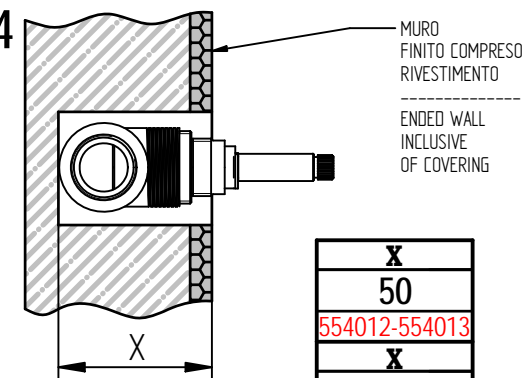

ATTENZIONE!!!
QUESTO ARTICOLO NON E' UN
MISCELATORE, LA SUA FUNZIONE E'
SOLO QUELLA DI FERMARE/FAR
PASSARE L'ACQUA IN INGRESSO
ATTENTION!!!
THIS ARTICLE IS NOT A MIXER HIS
FUNCTION IS JUST TO STOP/FLOW
THE INCOMING WATER

4

X
50
554012-554013
X
51
554014-554015

Per installatore: Al fine di garantire la durata del prodotto installare rubinetti con filtro da pulire periodicamente. Effettuare risciacquo delle tubazioni prima di installare il prodotto (PUNTO 1). Eventuali residui se finissero all'interno della cartuccia potrebbero causarne il danneggiamento.
For installer: In order to guarantee a long duration of the product install valves with filter, which have to be regularly cleaned (POINT 1). Carry out the rinsing of the pipes before install the tap.
Some external materials may damage the cartridge if not removed before the installation.

Art.554012 - Art.554013